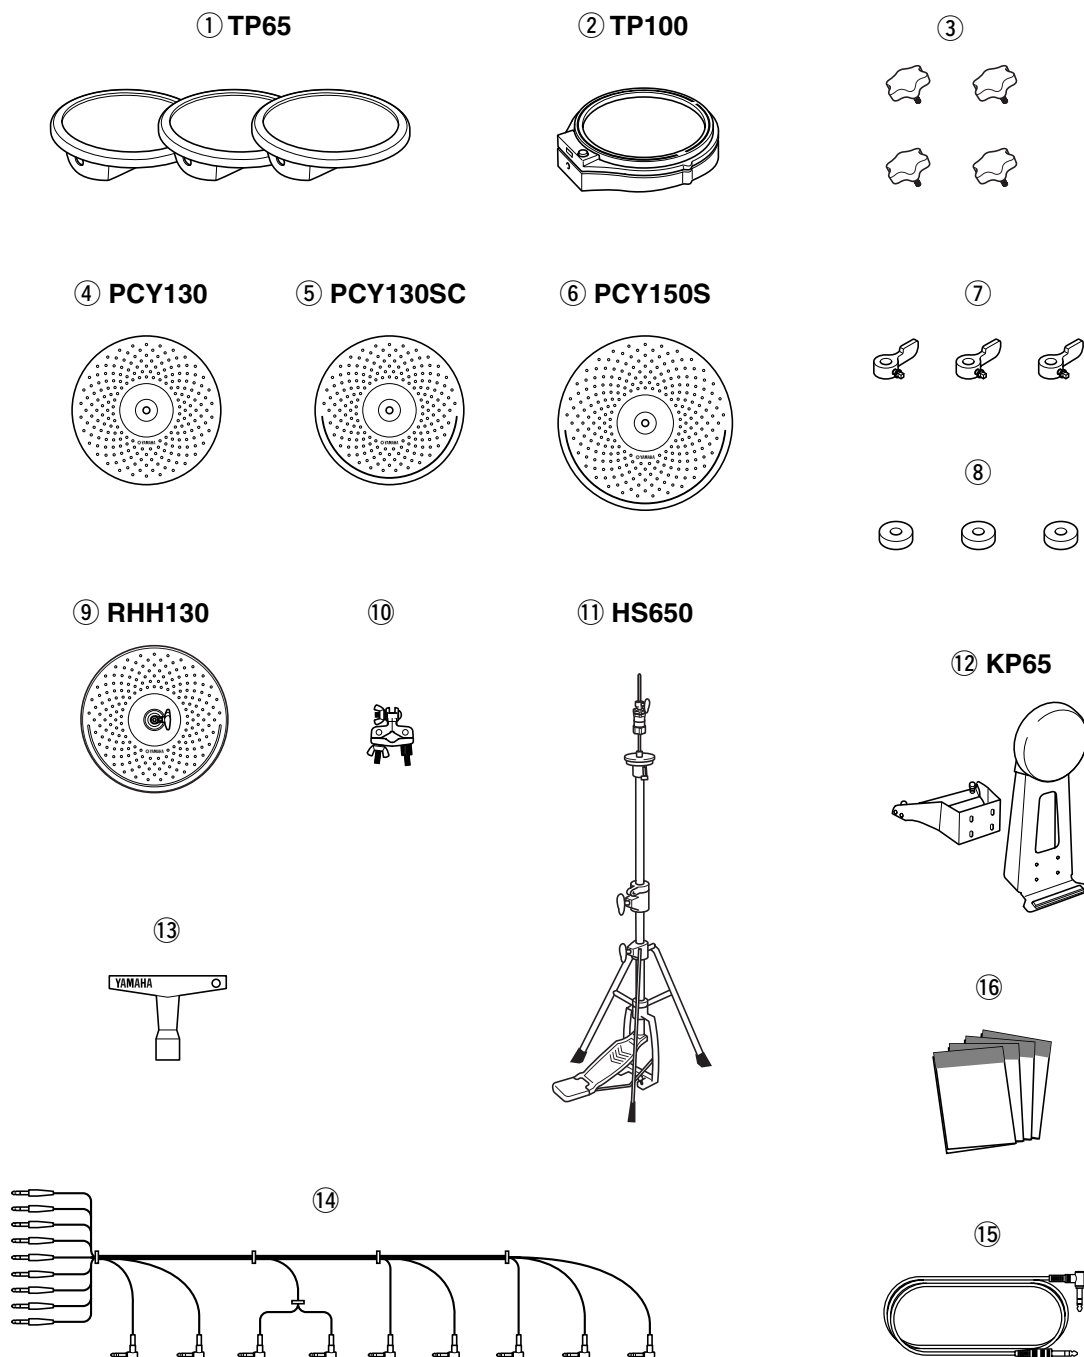

Español

En cada juego se incluyen los accesorios siguientes. Si faltara alguno, póngase en contacto con el punto de venta.

Consulte en el manual de instrucciones de cada producto la utilización y configuración correctas.

DTP4KSP

- ① Pad para batería: **TP65** x 3
- ② Pad para la caja: **TP100** x 1
- ③ Tornillo abrazadera (para **TP65/100**): x 4
- ④ Pad para platillos: **PCY130** x 1
- ⑤ Pad para platillos: **PCY130SC** x 1
- ⑥ Pad para platillos: **PCY150S** x 1
- ⑦ Tope (para **PCY130/130SC/150S**) x 3
- ⑧ Arandela de fieltro (para **PCY130/130SC/150S**) x 3
- ⑨ Auténtico pad para charles (hi-hat): **RHH130** x 1
- ⑩ Montaje base de abrazadera (para **RHH130**) x 1
- ⑪ Soporte de charles (Hi-hat): **HS650** x 1
- ⑫ Pad para bombo: **KP65** x 1
- ⑬ Llave de batería x 1
- ⑭ Cable flexible de 9 canales x 1
- ⑮ Cable para auriculares estéreo de 4 metros (tipo paralelo) x 1
- ⑯ Manual de instrucciones
  para TP65/65S/100/120SD x 1
  para PCY65/65S/130/130SC/150S x 1
  para KP65 x 1
  para RHH130 x 1

DTP4KSTD

- ① Pad para batería: **TP65** x 3
- ② Pad para la caja: **TP65S** x 1
- ③ Pad para charles: **TP65S** x 1
- ④ Tornillo abrazadera (para **TP65/65S**): x 5
- ⑤ Pad para platillos: **PCY130SC** x 2
- ⑥ Tope (para **PCY130SC**) x 2
- ⑦ Arandela de fieltro (para **PCY130SC**) x 2
- ⑧ Pedal de control de charles: **HH65** x 1
- ⑨ Pad para bombo: **KP65** x 1
- ⑩ Llave de batería x 1
- ⑪ Cable flexible de 9 canales x 1
  para TP65/65S/100/120SD x 1
  para PCY65/65S/130/130SC/150S x 1
  para KP65 x 1
  para HH65 x 1

DTP4KSP